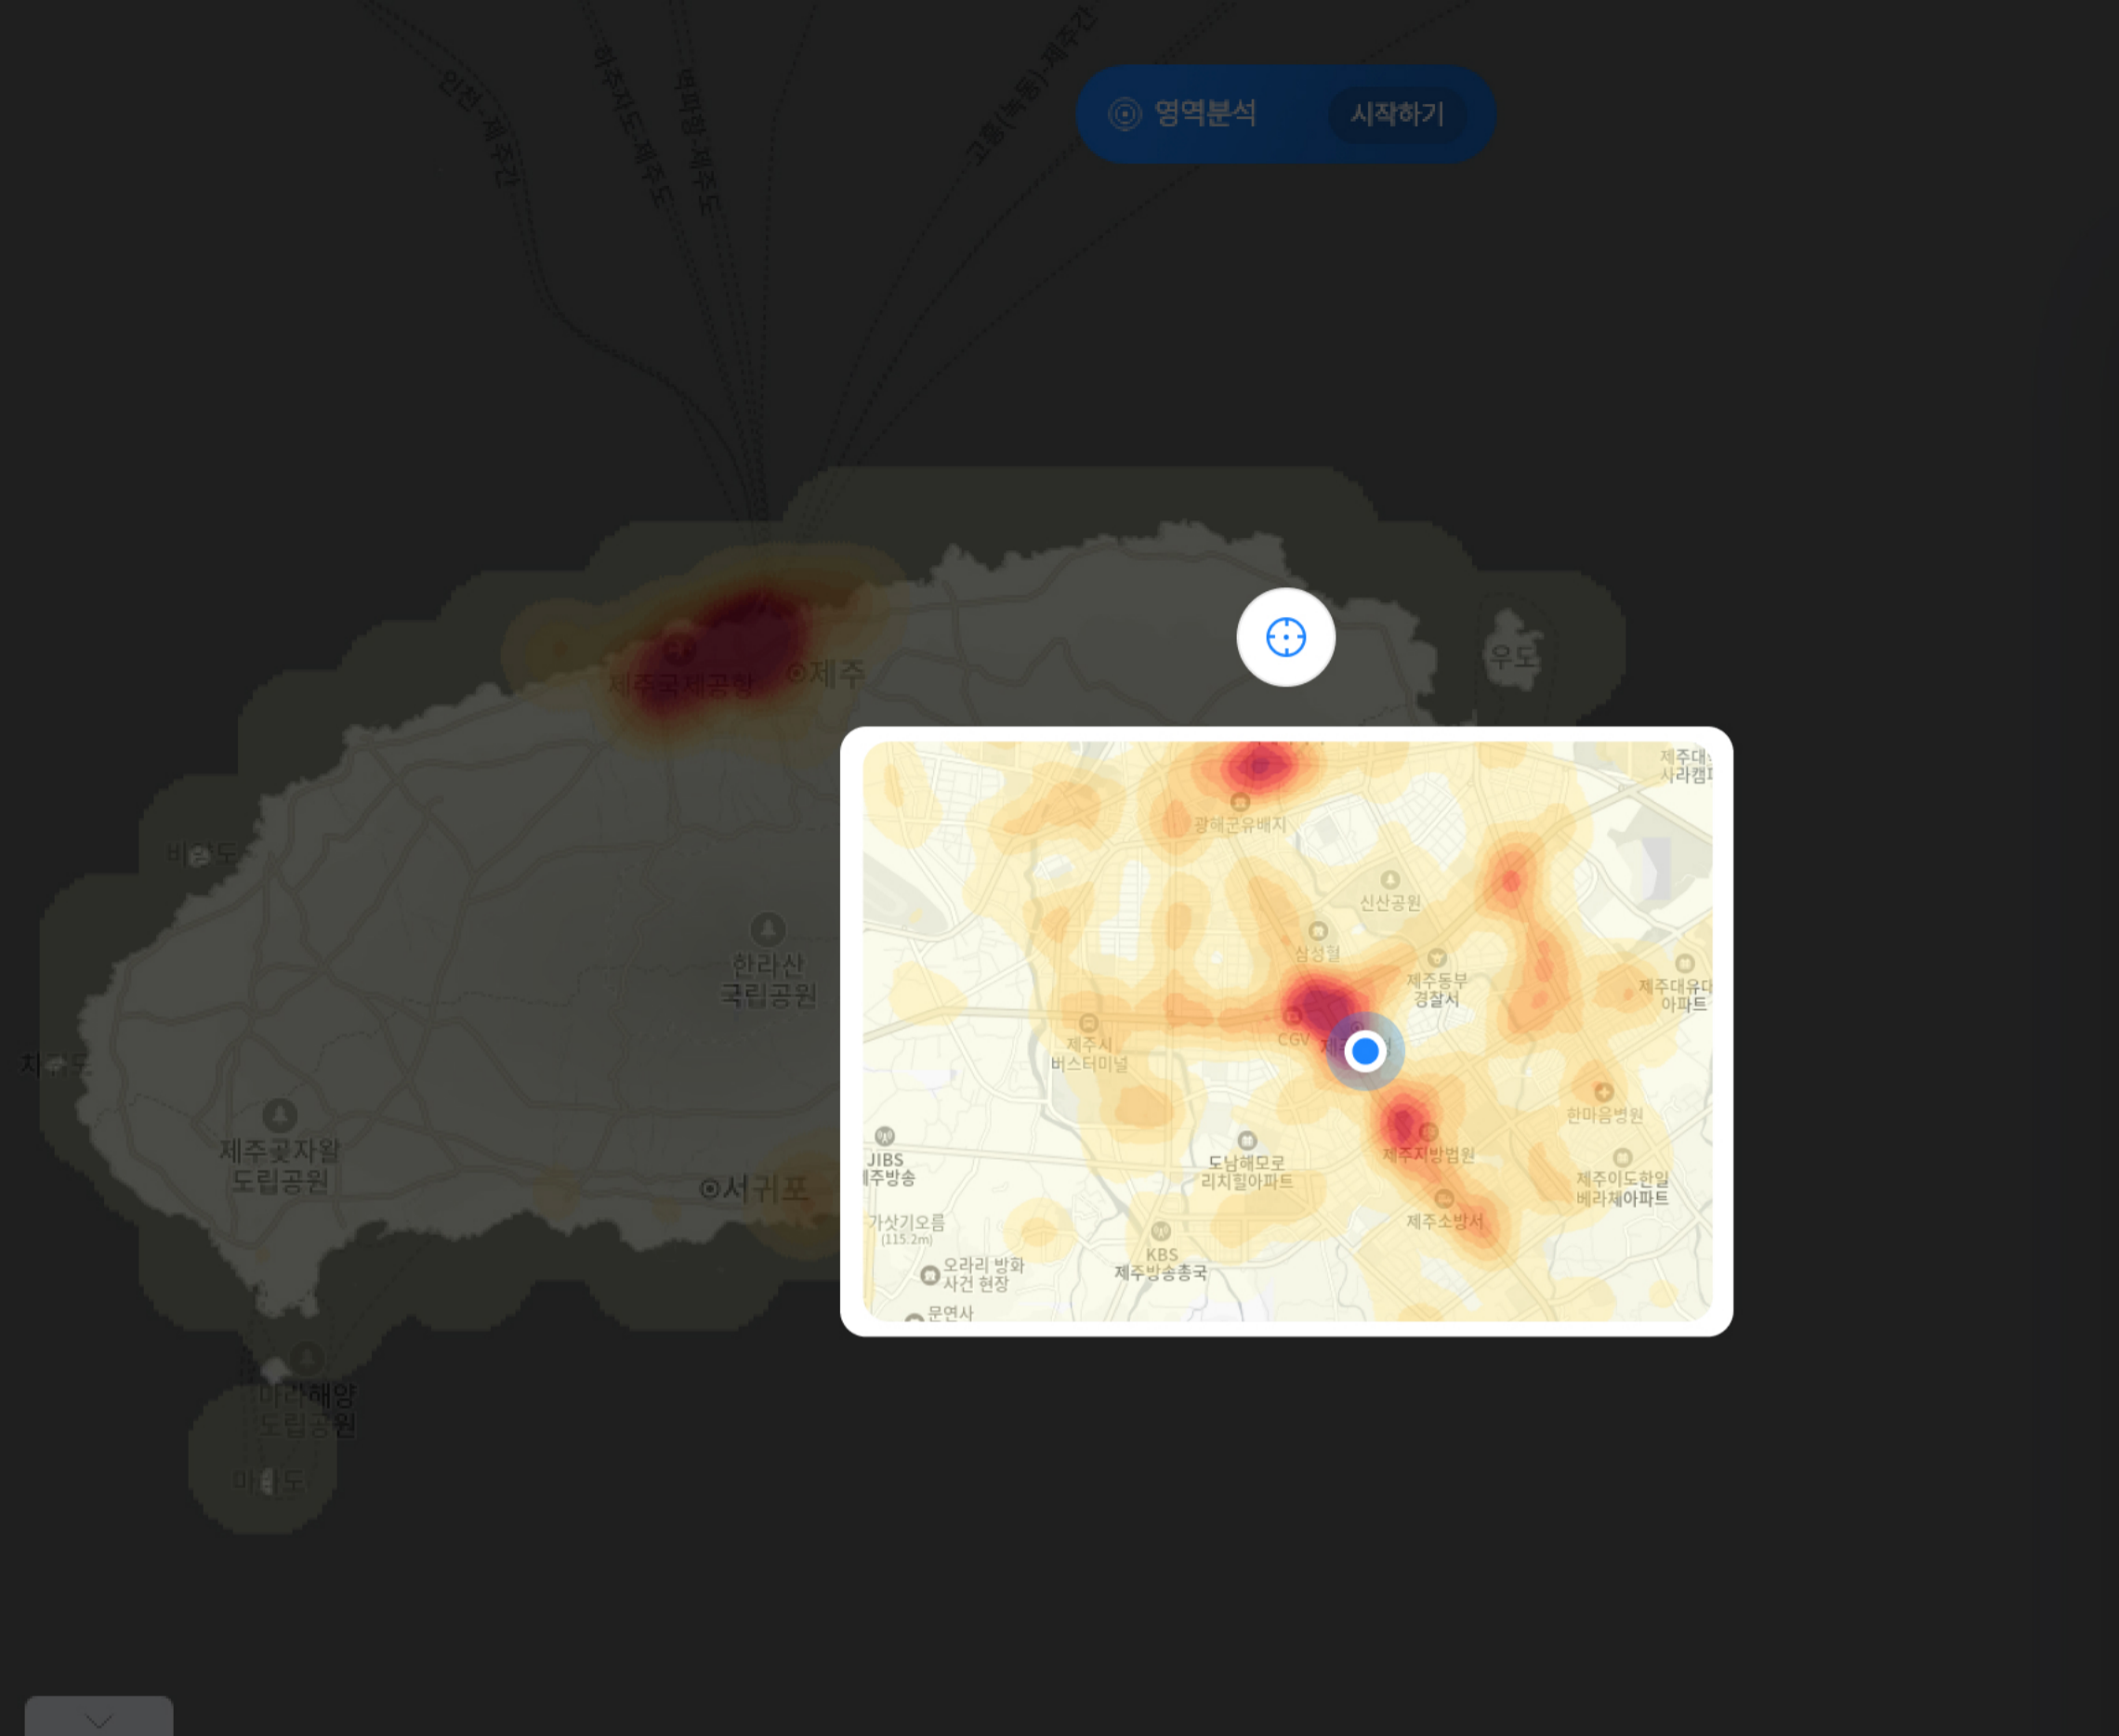

제주관광 빅데이터서비스 플랫폼 관광객분포도 이용가이드 **PC**

제주관광 빅데이터서비스 플랫폼 관광객분포도
서비스 사용법을 안내합니다.

제주도의 실시간 유동인구 데이터를 히트맵을 통해 시각적으로 확인 할 수 있어요.

색이 붉을 수록 인구가 많고, 흐릴 수록 인구가 적어요.

지도 축척 변경

제주관광 빅데이터서비스 플랫폼
내가 가려는 제주명소에
지금 몇 명이 있는지
궁금하다면 검색해보세요!

주변탐색

- 제주축제 (HOT)
- 관광지
- 주차장
- 주유소
- 음식점
- 카페
- 편의점
- 마트
- 병원
- 약국
- 숙박
- 문화시설

실시간 유동인구 데이터 기준일시

- 은행
- 학교

제주관광 빅데이터서비스 플랫폼

내가 가려는 제주명소에
지금 몇 명이 있는지
궁금하다면 검색해보세요!

실시간 교통상황 정보를 확인할 수 있습니다

파란 선 위를 클릭하면 원하는 지점의 로드뷰를 확인할 수 있습니다
축제 및 관광지명을 입력해주세요

지적편집도를 확인할 수 있습니다

대학로
지난주대비 약 60명 증가

칠성로 상점가
지난주대비 약 60명 감소

제주명소 실시간 유동인구 정보 Update 14시 00분 기준

- 주변탐색
- 제주축제
 - 관광지
 - 주차장
 - 주유소
 - 음식점
 - 카페
 - 편의점
 - 마트
 - 병원
 - 약국
 - 숙박
 - 문화시설
 - 은행
 - 학교

제주관광 빅데이터서비스 플랫폼

영역분석 버튼을 클릭하면, 선택한 지점 주변 영역안의 유동인구 데이터를 확인할 수 있어요.

영역분석 버튼을 클릭 시 지도의 중앙에 점선과 함께 분석 반경이 표시돼요.

분석 영역에 해당하는 데이터를 확인할 수 있어요. 분석 반경 숫자를 클릭하거나 옆의 +-버튼을 클릭하면 반경 값을 변경할 수 있어요.

분석영역

25° 맑음

현재 실시간 인구는 어제 같은 시간보다 40여명 적어요