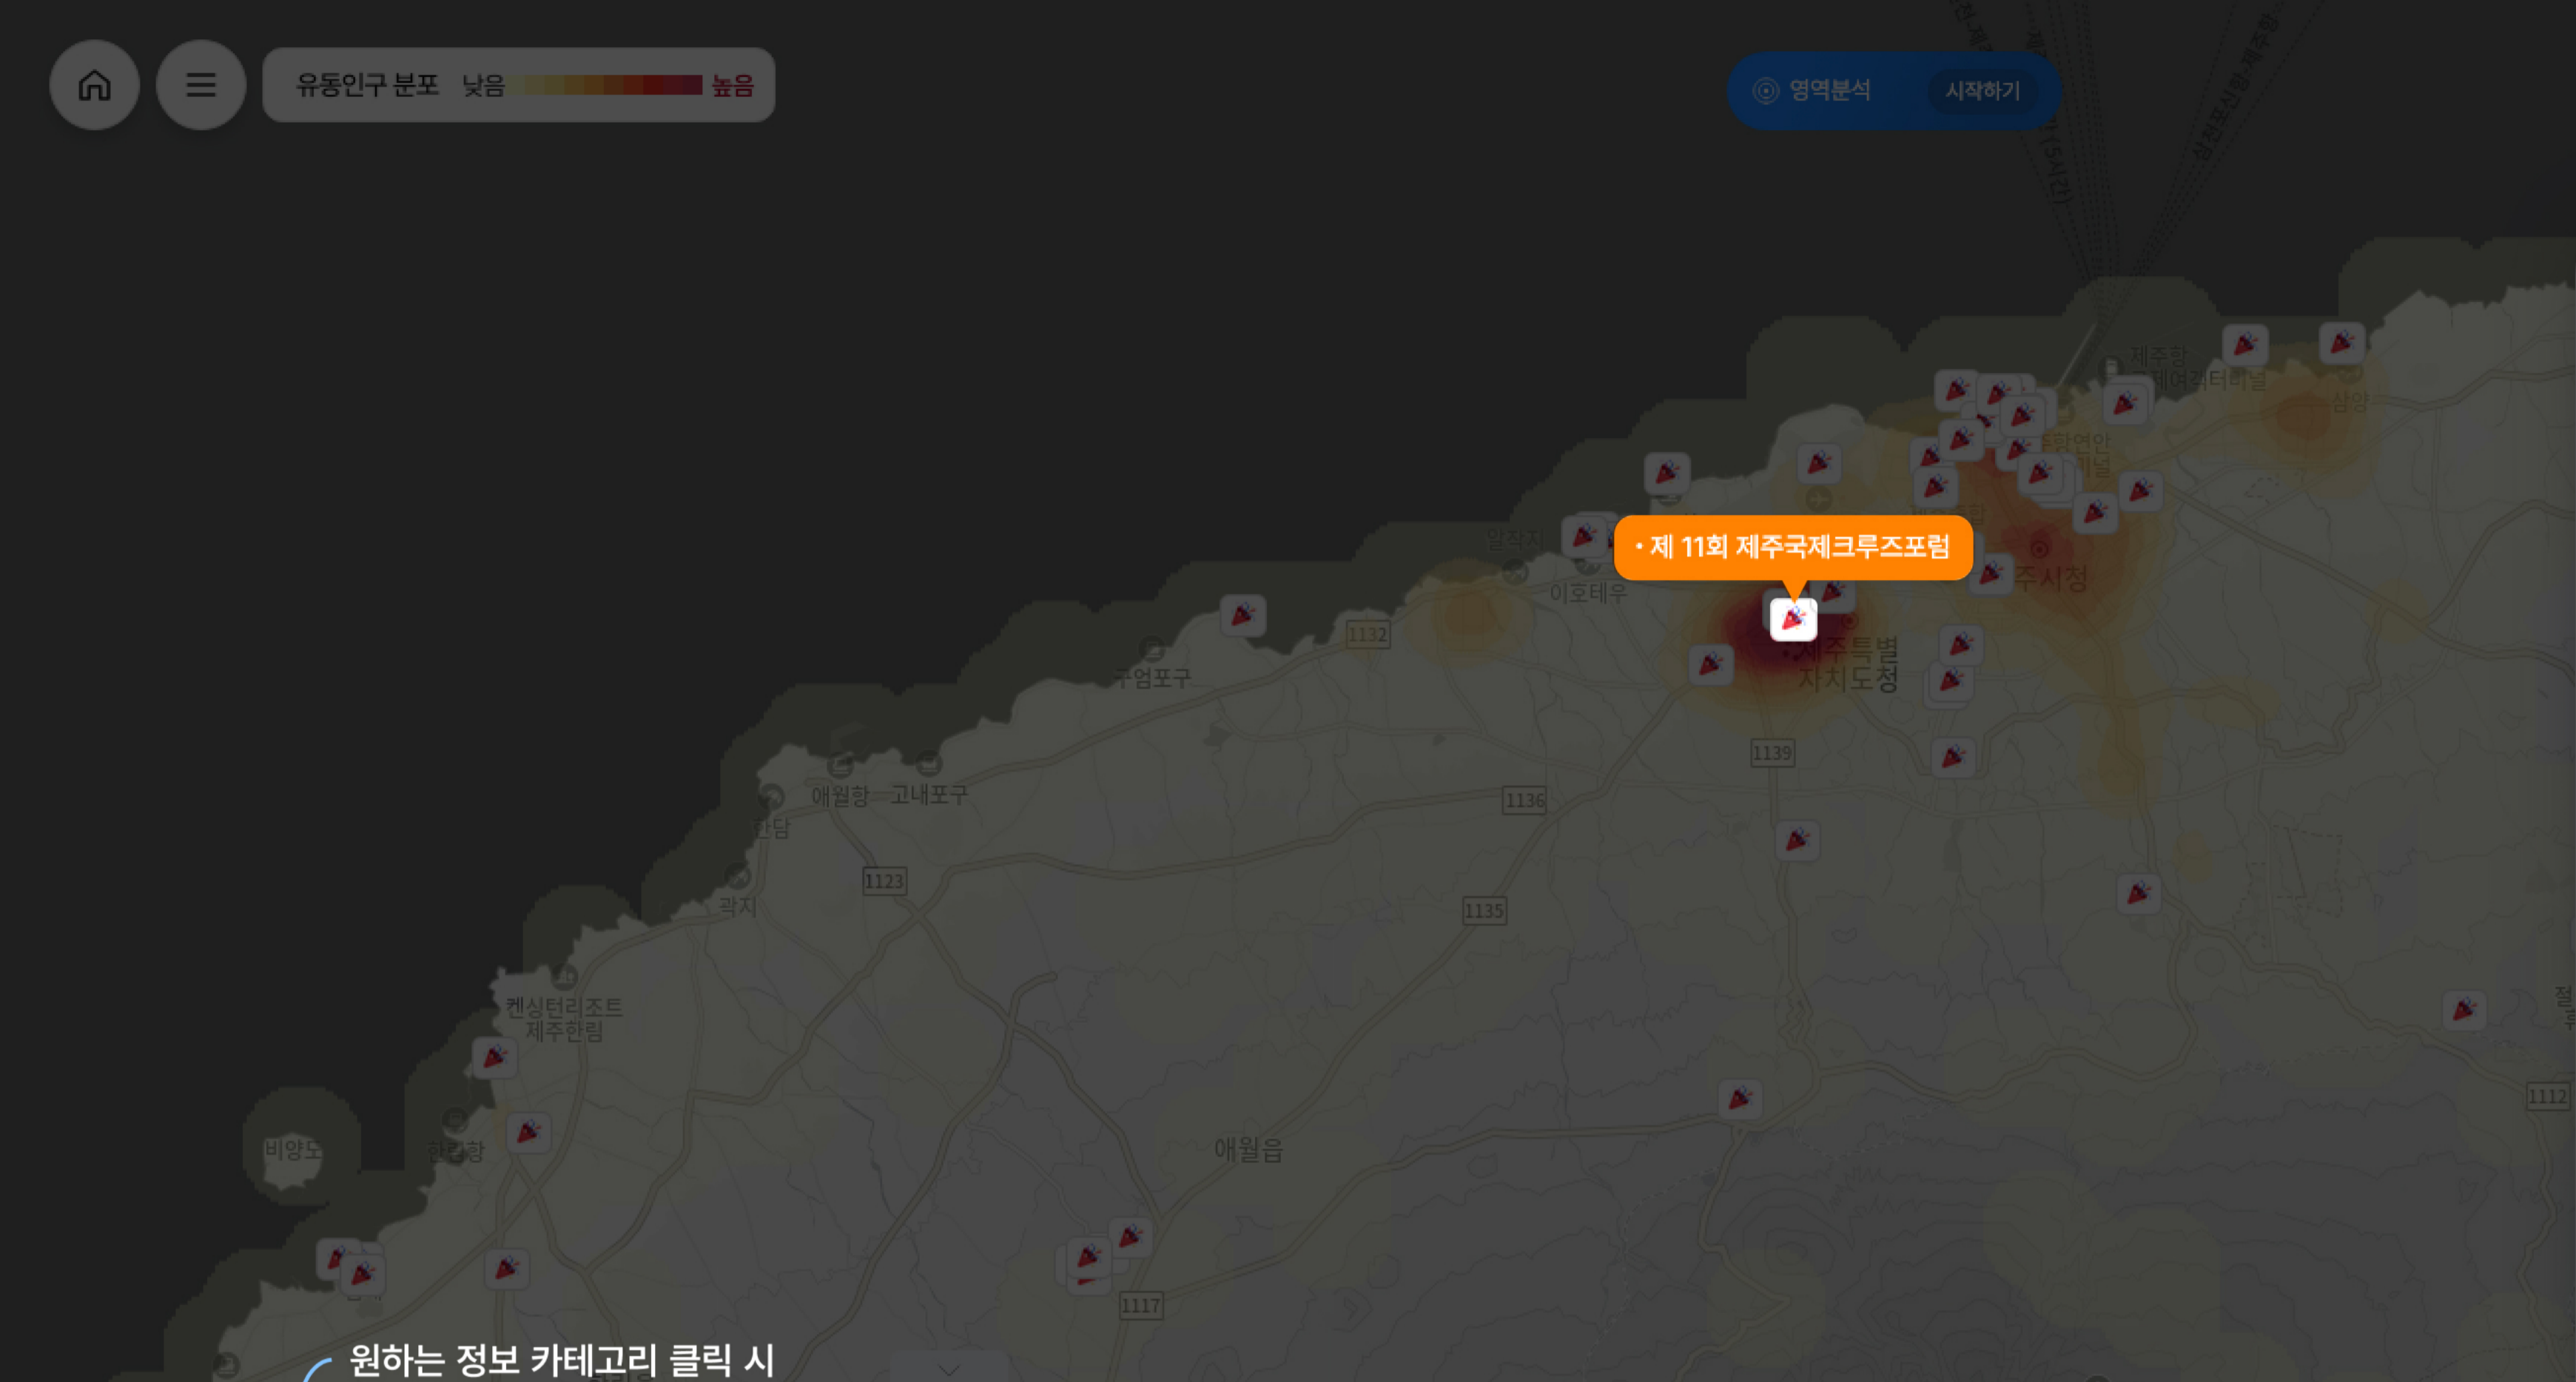

음식점

카페

편의점

마트

병원

약국

숙박

문화시설

은행

학교

제 11회 제주국제크루즈포럼

제 11회 제주국제크루즈포럼 25° 맑음

현재 실시간 인구는 어제 같은 시간보다 80여명 많아요

검색반경 현재반경 150 +

도민 38% 62% 관광객

남자 38% 62% 여자

키워드 주소

키워드 및 주소 탭을 선택하고
검색하고자 하는 키워드나 주소를 입력하세요.

제주도 주요 상권 지점의
실시간유동인구정보를 볼 수 있어요.

RANK

실시간으로 관광객 유동인구가 많은 기준의
제주 관광지과 축제장소 목록이에요.

축제장소는 시작하기 1주일 전부터
축제 마지막날까지 데이터를 제공합니다.

제주관광 빅데이터서비스 플랫폼
내가 가려는 제주명소에
지금 몇 명이 있는지
궁금하다면 검색해보세요!

영역분석 버튼을 클릭하면, 선택한 지점 주변 영역안의 유동인구 데이터를 확인할 수 있어요.

영역분석 버튼을 클릭 시 지도의 중앙에 점선과 함께 분석 반경이 표시돼요.

분석 영역에 해당하는 데이터를 확인할 수 있어요. 분석 반경 숫자를 클릭하거나 옆의 +-버튼을 클릭하면 반경 값을 변경할 수 있어요.

분석영역

25° 맑음

현재 실시간 인구는 어제 같은 시간보다 40여명 적어요