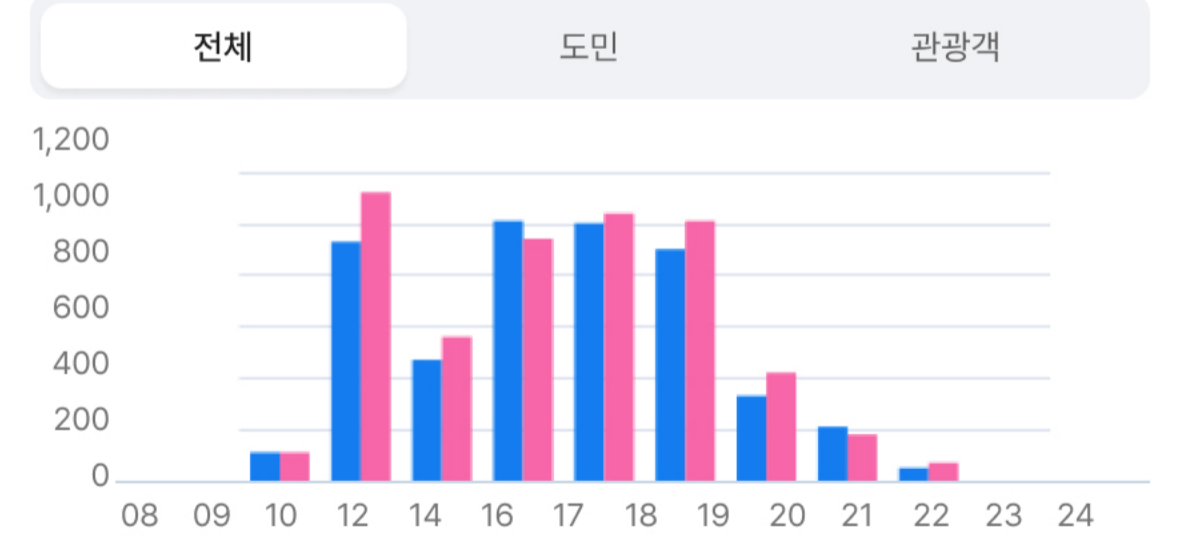

- 1 **성산일출봉**
25,350명 +지난주대비 1.03배 ▲
- 2 **사려니숲길**
19,005명 -지난주대비 0.85배 ▼
- 3 **오설록티뮤지엄**
18,785명 +지난주대비 1.01배 ▲
- 4 **협재해수욕장**
25,350명 -지난주대비 0.85배 ▼

주변탐색

HOT 제주축제
관광지
P 주차장
주유소
음식점
카페
편의점
마트
병원

은행
학교

영역분석 기능

영역분석 버튼을 클릭하면, 선택한 지점 주변 영역안의 유동인구 데이터를 확인할 수 있어요.

영역분석 버튼을 클릭 시 지도의 중앙에 점선과 함께 분석 반경이 표시돼요.

분석 영역에 해당하는 데이터를 확인할 수 있어요. 분석 반경 숫자를 클릭하거나 옆의 +-버튼을 클릭하면 반경 값을 변경할 수 있어요.

분석영역

25° 맑음

현재 실시간 인구는 어제 같은 시간보다 40여명 적어요

검색반경 현재반경 150 +

도민 38% 62% 관광객

남자 38% 62% 여자

Update. 15시 55분 기준
SKT 모바일 빅데이터로 제공되는 실시간 유동인구 정보는 기지국 상황에 따라 오차가 발생할 수 있으므로 참고용으로 사용하시기 바랍니다.

성별&연령별 실시간 유동인구 현황

24시간 유동인구변화 추이

주변탐색

- 제주축제, 관광지, 주차장, 주유소, 음식점, 카페, 편의점, 마트, 병원, 약국, 숙박, 문화시설, 은행, 학교