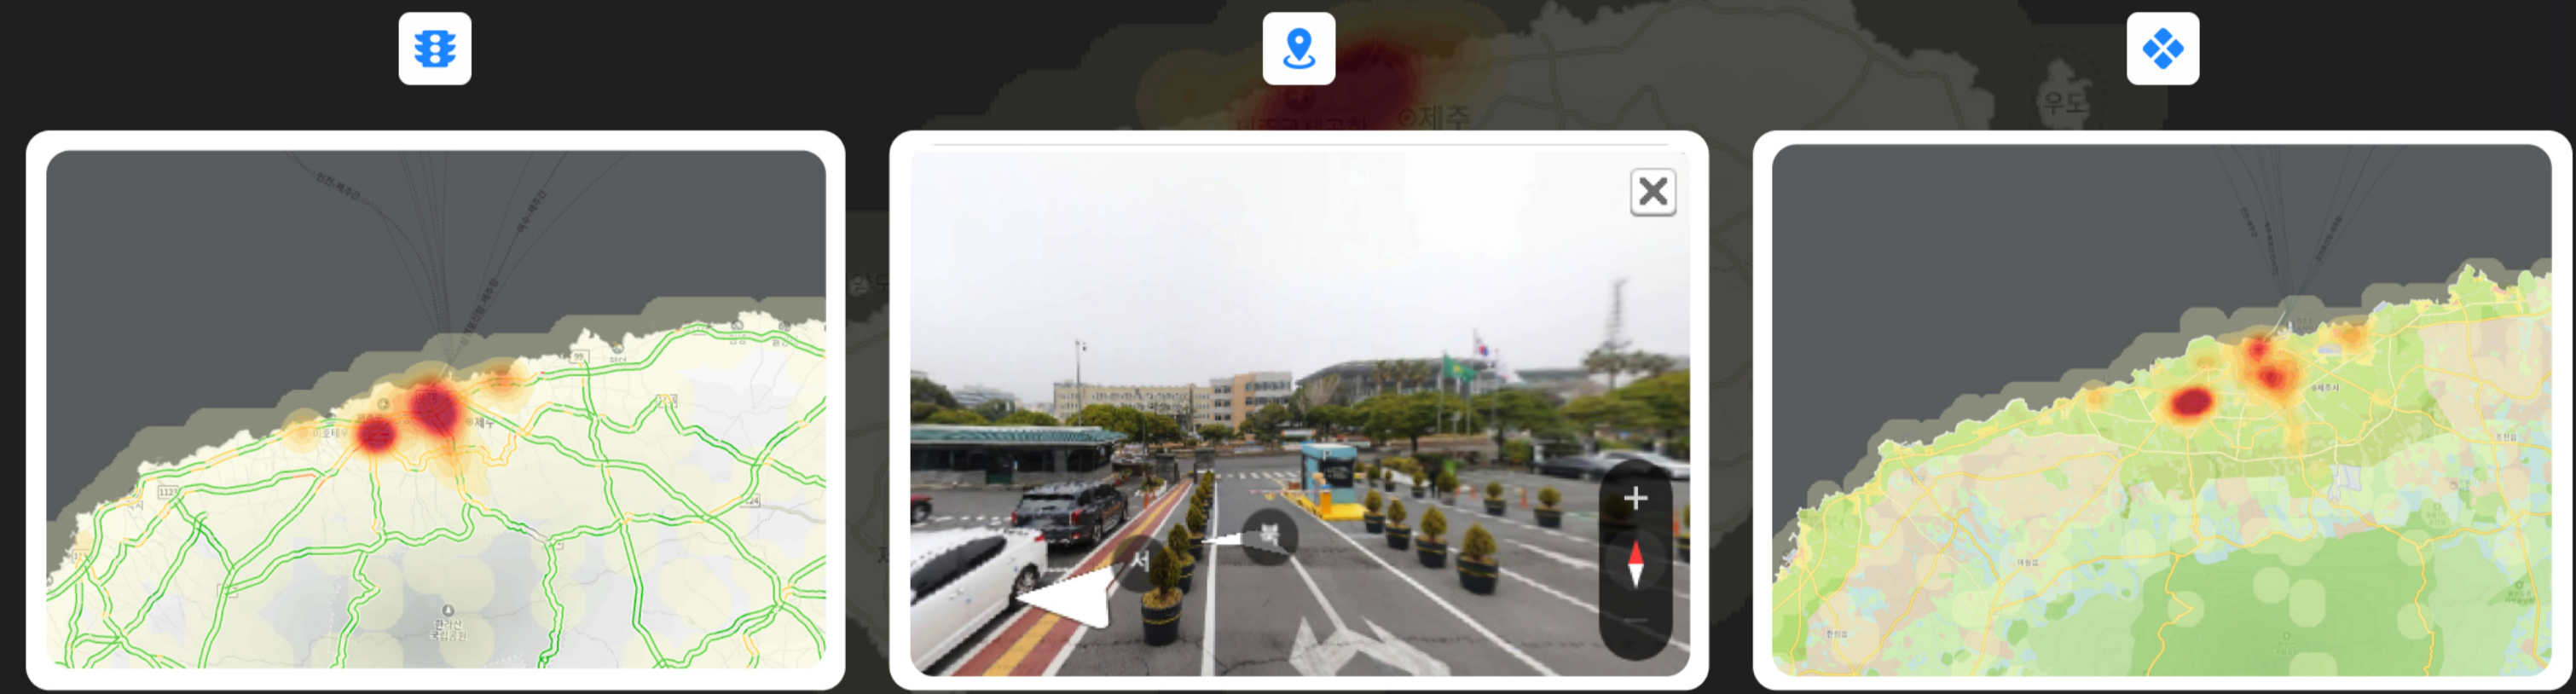

제주관광 빅데이터서비스 플랫폼 관광객분포도 이용가이드 **PC**

제주관광 빅데이터서비스 플랫폼 관광객분포도
서비스 사용법을 안내합니다.

제주도의 실시간 유동인구 데이터를 히트맵을 통해 시각적으로 확인 할 수 있어요.

색이 붉을 수록 인구가 많고, 흐릴 수록 인구가 적어요.

지도 축척 변경

제주관광 빅데이터서비스 플랫폼
내가 가려는 제주명소에
지금 몇 명이 있는지
궁금하다면 검색해보세요!

키워드 주소 카테고리 검색 기능을 활용해보세요!

축제 및 관광지명을 입력해주세요

대학로
지난주대비 약 60명 증가

칠성로 상점가
지난주대비 약 60명 감소

제주명소 실시간 유동인구 정보 Update 14시 00분 기준

핫플레이스 제주축제

- 1 성산일출봉 25,350명 +지난주대비 1.03배 ▲
- 2 사려니숲길 19,005명 -지난주대비 0.85배 ▼
- 3 오설록티뮤지엄 18,785명 +지난주대비 1.01배 ▲
- 4 협재해수욕장 25,350명 -지난주대비 0.85배 ▼

주변탐색

- 제주축제 (HOT)
- 관광지
- 주차장
- 주유소
- 음식점
- 카페
- 편의점
- 마트
- 병원
- 약국
- 숙박
- 문화시설

실시간 유동인구 데이터 기준일시

- 은행
- 학교

제주관광 빅데이터서비스 플랫폼

내가 가려는 제주명소에
지금 몇 명이 있는지
궁금하다면 검색해보세요!

실시간 교통상황 정보를 확인할 수 있습니다

파란 선 위를 클릭하면 원하는 지점의 로드뷰를 확인할 수 있습니다
축제 및 관광지명을 입력해주세요

주변탐색

HOT 제주축제
관광지
P 주차장
주유소
음식점
카페
편의점
마트
병원
약국
숙박
문화시설

은행
학교

좌표확인 ×

지번 주소 제주특별자치도 제주시 연오로 70

경위도 좌표 33.49369751386851,126.47246197807668

UTMK 900344.969233979 , 1492945.315694019

행정경계 제거 - 행정경계 추가 +