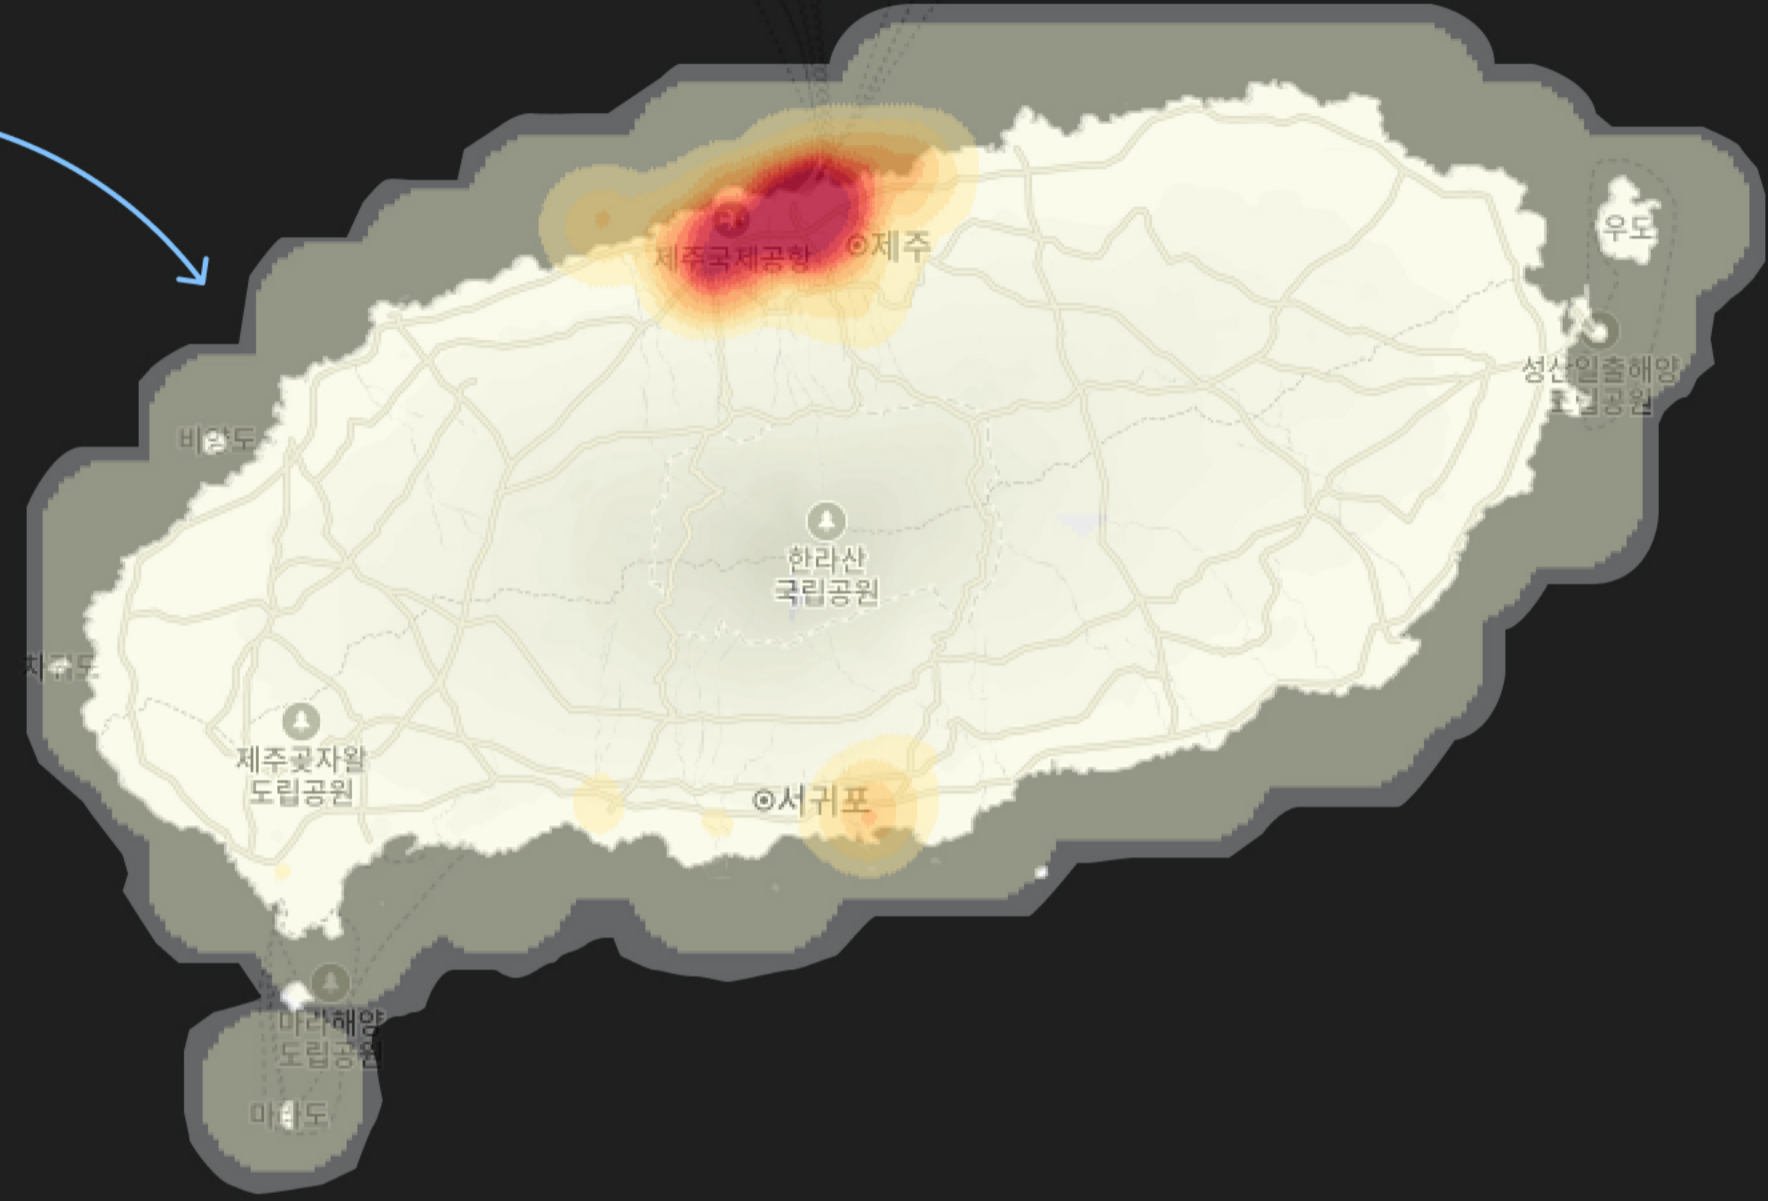

제주관광 빅데이터서비스 플랫폼 관광객분포도 이용가이드 **PC**

제주관광 빅데이터서비스 플랫폼 관광객분포도
서비스 사용법을 안내합니다.

제주도의 실시간 유동인구 데이터를 히트맵을 통해 시각적으로 확인 할 수 있어요.

색이 붉을 수록 인구가 많고, 흐릴 수록 인구가 적어요.

지도 축척 변경

제주관광 빅데이터서비스 플랫폼
내가 가려는 제주명소에
지금 몇 명이 있는지
궁금하다면 검색해보세요!

키워드 주소 카테고리 검색 기능을 활용해보세요!

축제 및 관광지명을 입력해주세요

대학로
지난주대비 약 60명 증가

칠성로 상점가
지난주대비 약 60명 감소

제주명소 실시간 유동인구 정보 Update 14시 00분 기준

핫플레이스 제주축제

- 1 성산일출봉 25,350명 +지난주대비 1.03배 ▲
- 2 사려니숲길 19,005명 -지난주대비 0.85배 ▼
- 3 오설록티뮤지엄 18,785명 +지난주대비 1.01배 ▲
- 4 협재해수욕장 25,350명 -지난주대비 0.85배 ▼

주변탐색

HOT 제주축제
관광지
P 주차장
주유소
음식점
카페
편의점
마트
병원
약국
숙박
문화시설

은행
학교

좌표확인 ×

지번 주소 제주특별자치도 제주시 연오로 70

경위도 좌표 33.49369751386851,126.47246197807668

UTMK 900344.969233979 , 1492945.315694019

행정경계 제거 - 행정경계 추가 +

영역분석 버튼을 클릭하면, 선택한 지점 주변 영역안의 유동인구 데이터를 확인할 수 있어요.

영역분석 버튼을 클릭 시 지도의 중앙에 점선과 함께 분석 반경이 표시돼요.

분석 영역에 해당하는 데이터를 확인할 수 있어요. 분석 반경 숫자를 클릭하거나 옆의 +-버튼을 클릭하면 반경 값을 변경할 수 있어요.

분석영역

25° 맑음

현재 실시간 인구는 어제 같은 시간보다 40여명 적어요