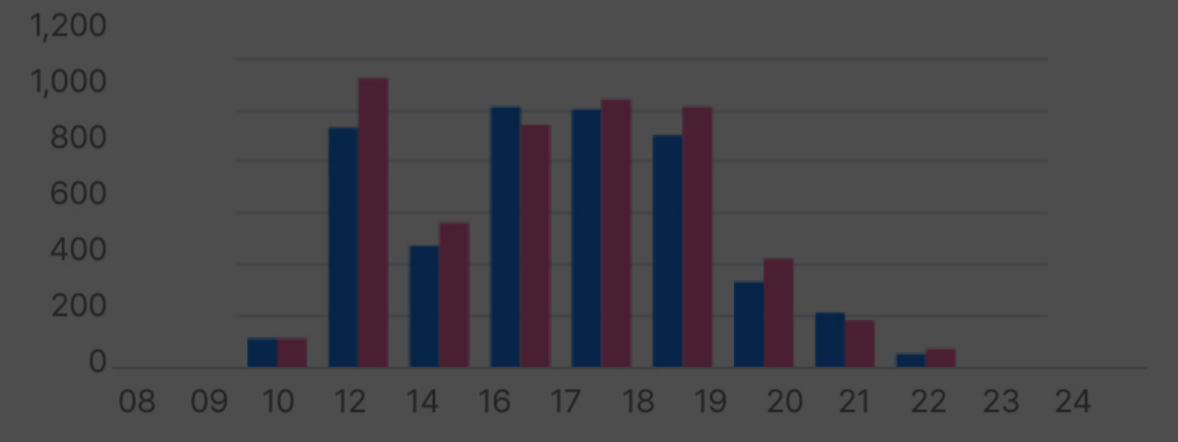

은행

학교

제 11회 제주국제크루즈포럼

제 11회 제주국제크루즈포럼 25° 맑음

현재 실시간 인구는 어제 같은 시간보다 80여명 많아요

검색반경 현재반경 150 +

도민 38% 62% 관광객

남자 38% 62% 여자

Update. 15시 55분 기준

SKT 모바일 빅데이터로 제공되는 실시간 유동인구 정보는 기지국 상황에 따라 오차가 발생할 수 있으므로 참고용으로 사용하시기 바랍니다.

성별&연령별 실시간 유동인구 현황

전체 도민 관광객

24시간 유동인구변화 추이

전체 도민 관광객

원하는 정보 카테고리 클릭 시
탐색가능한 위치 정보 표시

- 주변탐색
- 제주축제 (HOT)
- 관광지
- 주차장
- 주유소
- 음식점
- 카페
- 편의점
- 마트
- 병원
- 약국
- 숙박
- 문화시설
- 은행
- 학교